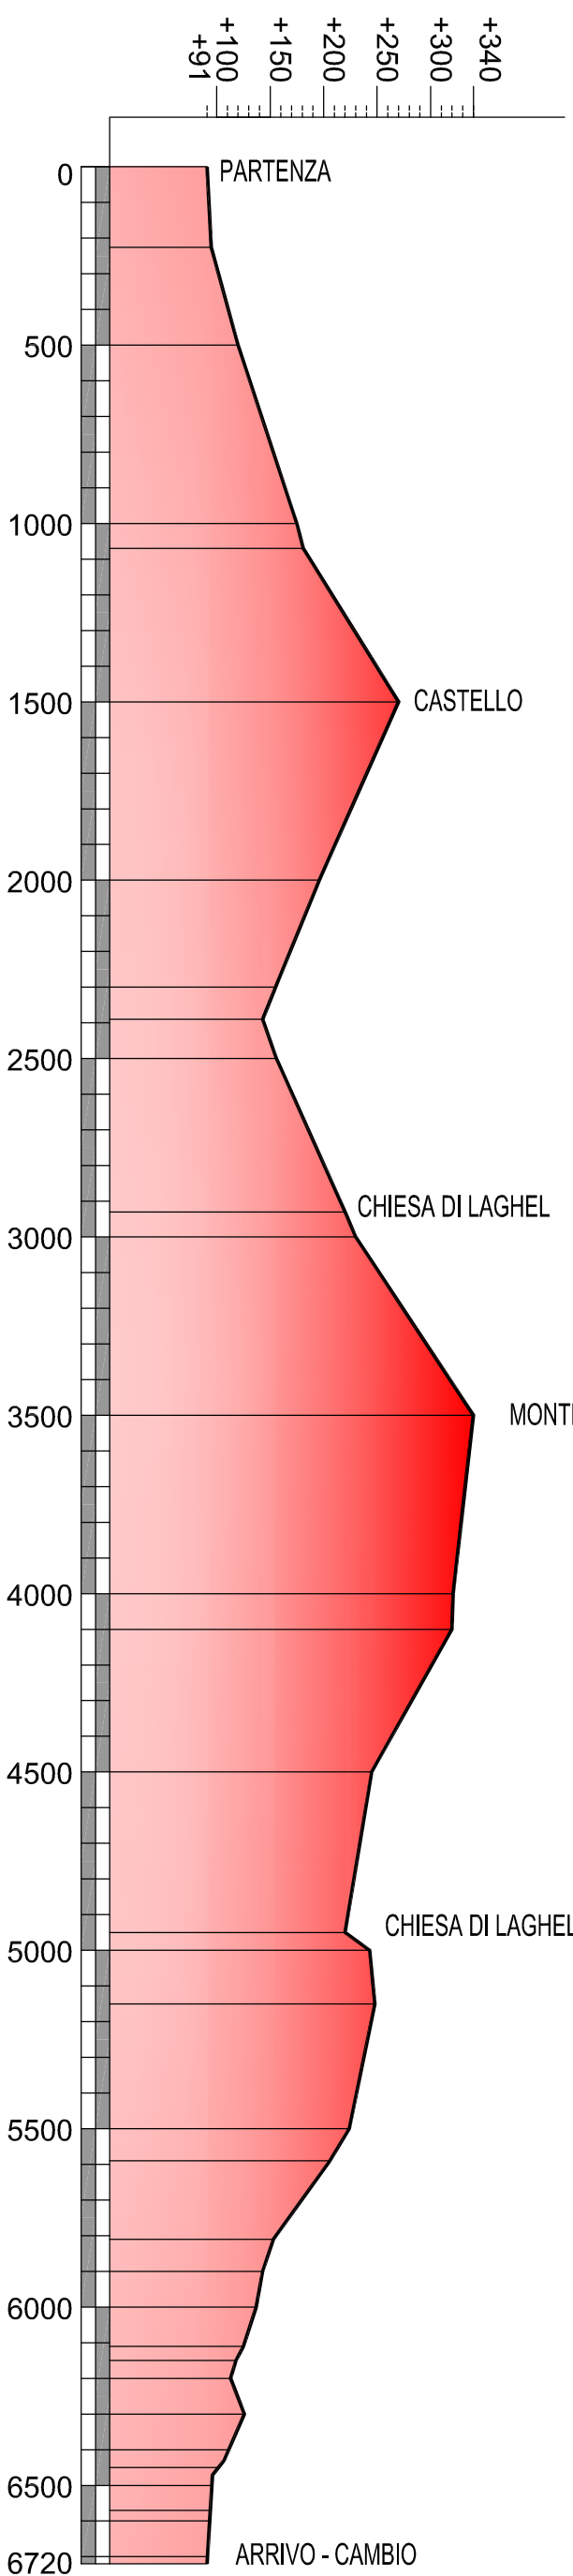

CASTLE MOUNTAIN RUNNING
CAMPIONATO ITALIANO A STAFFETTA DI CORSA IN MONTAGNA
DISTANZA 6720 m

CASTLE MOUNTAIN RUNNING
CAMPIONATO ITALIANO A STAFFETTA DI CORSA IN MONTAGNA
DISTANZA 5000 m